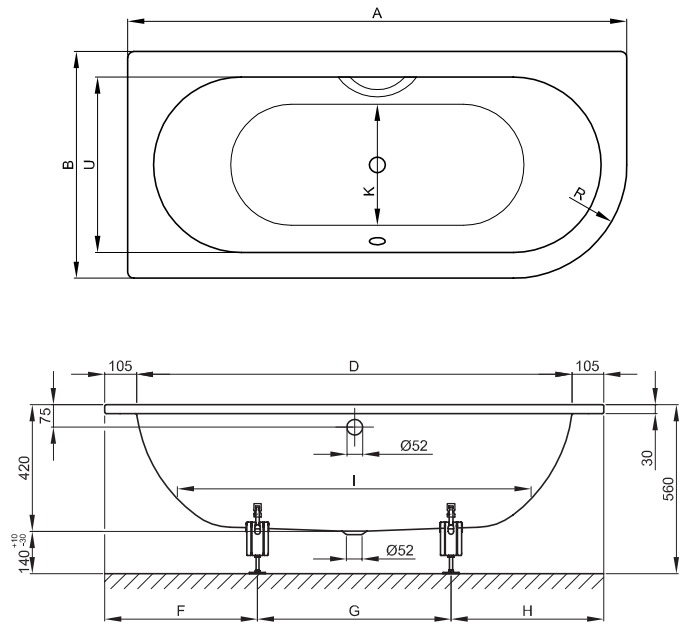

BETTESTARLET IV

Zeichnung: 165 x 75 cm

Abmessung	A	B	D	F	G	H	I	K	U	Nutzhalt
165 x 75 x 42 cm	1650	750	1440	520	610	520	1170	485	540	116 Liter
175 x 80 x 42 cm	1750	800	1540	530	690	530	1270	535	590	139 Liter
185 x 85 x 42 cm	1850	850	1640	562	726	562	1370	585	640	164 Liter

Alle Angaben in mm