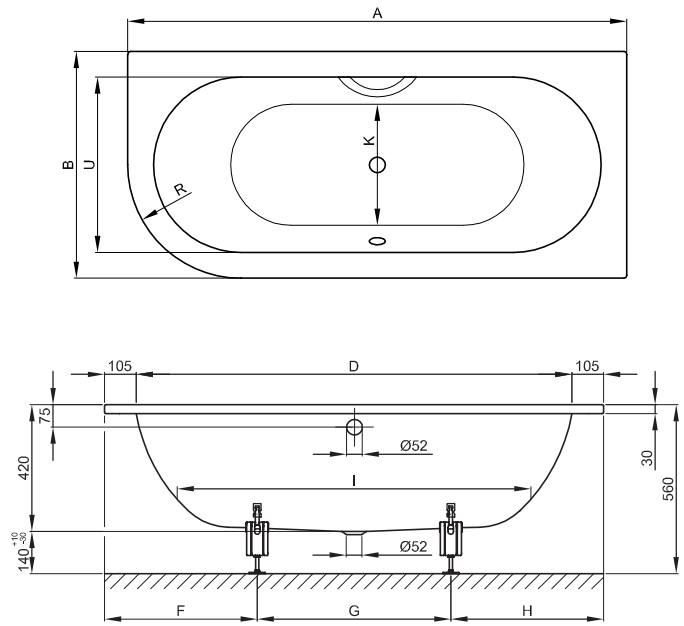

BETTESTARLET V

Zeichnung: 165 x 75 cm

Abmessung	A	B	D	F	G	H	I	K	U	Nutzinhalt
165 x 75 x 42 cm	1650	750	1440	520	610	520	1170	485	540	116 Liter
175 x 80 x 42 cm	1750	800	1540	530	690	530	1270	535	590	139 Liter
185 x 85 x 42 cm	1850	850	1640	562	725	562	1370	585	640	164 Liter

Alle Angaben in mm