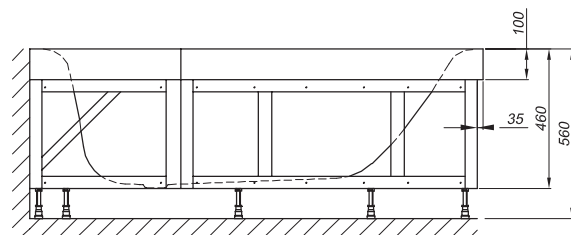

BETTESTEEL CORNER

Abmessung

150 x 150 x 45 cm

Nutzinhalt

256 Liter