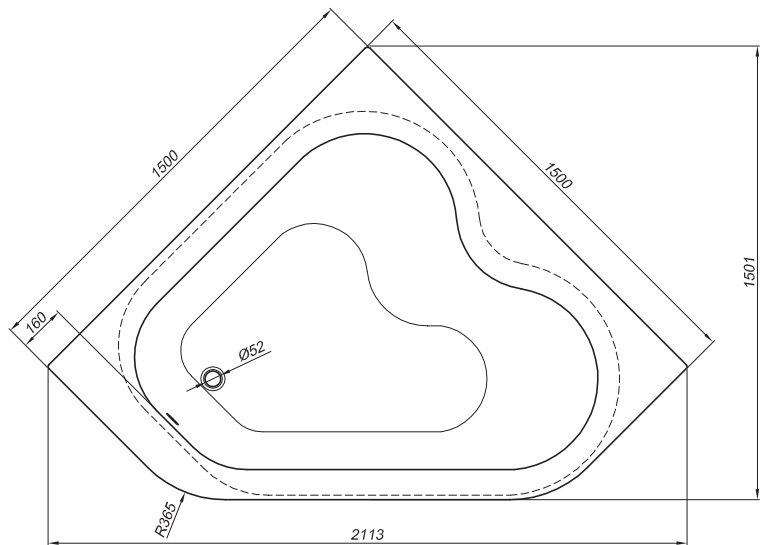

BETTESTEEL CORNER

Abmessung

150 x 150 x 45 cm

Nutzinhalt

256 Liter