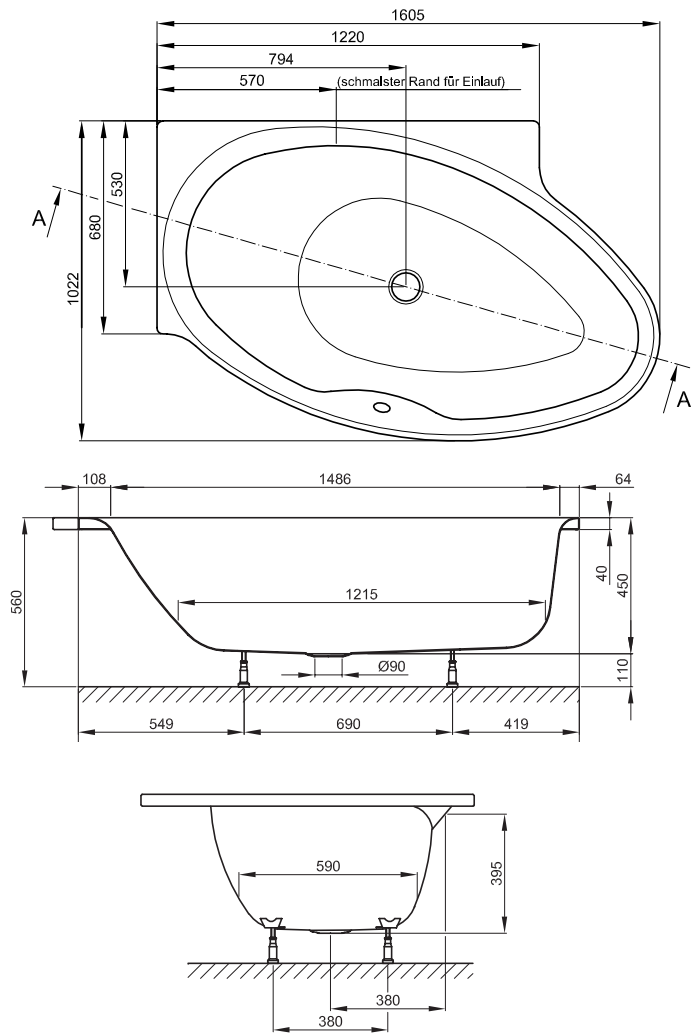

BETTEPOOL I

Zeichnung: Ausführung links

Abmessung

161 x 102 x 45 cm

161 x 102 x 45 cm

Nutzinhalt

174 Liter

174 Liter