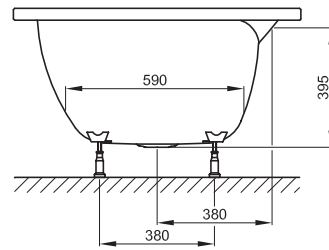

BETTEPOOL II

Zeichnung: Ecke links

Abmessung

164 x 96 x 45 cm

164 x 96 x 45 cm

Nutzinhalt

174 Liter

174 Liter