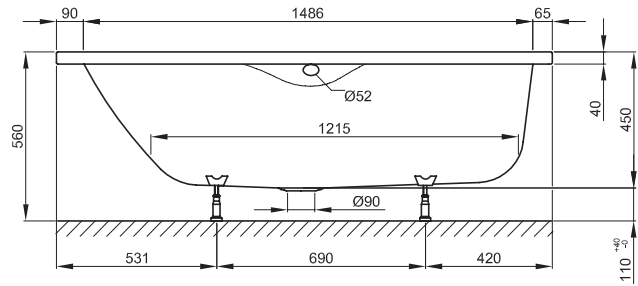

BETTEPOOL II

Zeichnung: Ecke links

Abmessung

164 x 96 x 45 cm

164 x 96 x 45 cm

Nutzinhalt

174 Liter

174 Liter