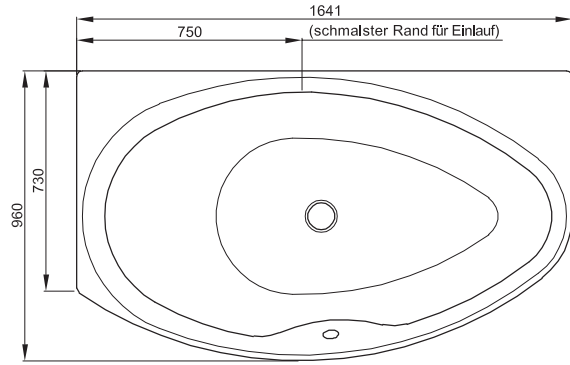

BETTEPOOL II

Zeichnung: Ecke links

Abmessung

164 x 96 x 45 cm

164 x 96 x 45 cm

Nutzinhalt

174 Liter

174 Liter