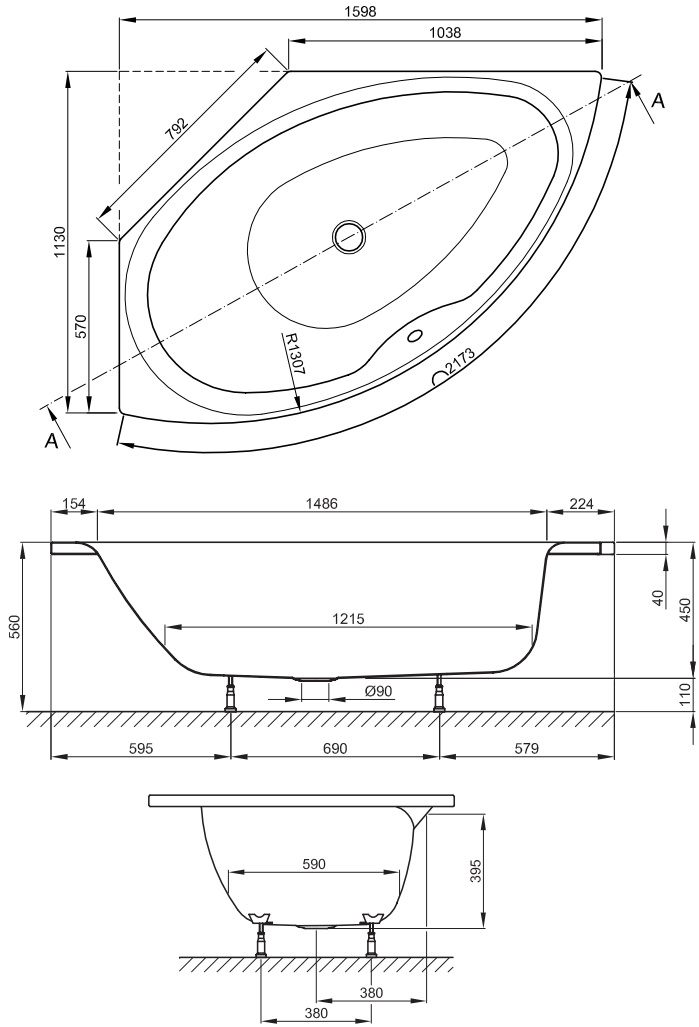

BETTEPOOL III

Zeichnung: Ecke links

Abmessung

160 x 113 x 45 cm

160 x 113 x 45 cm

Nutzinhalt

174 Liter

174 Liter