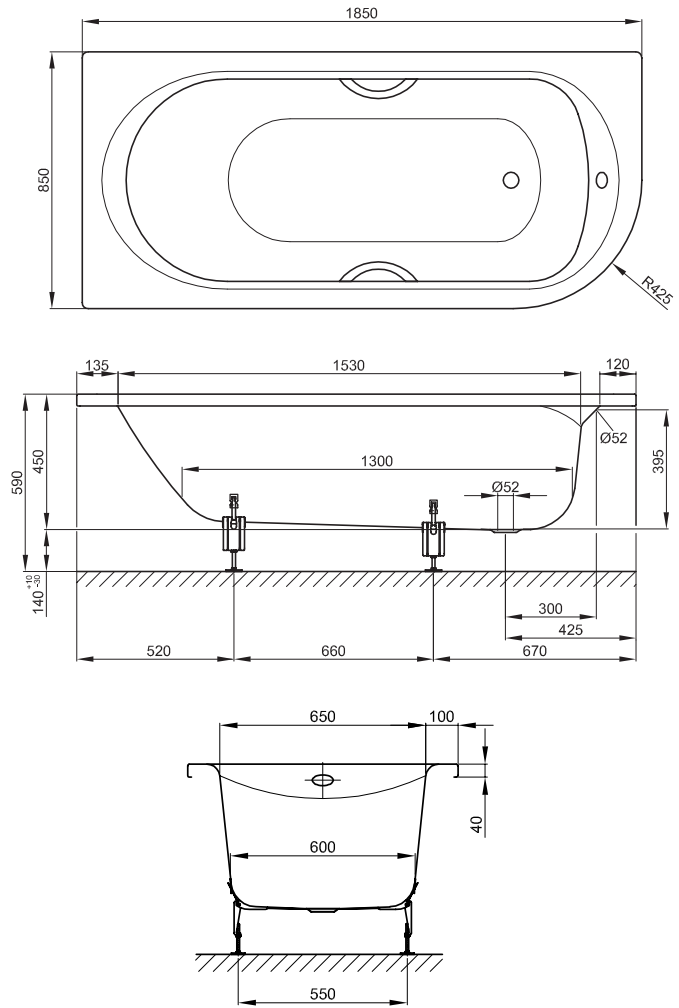

BETTEPUR IV

Abmessung

185 x 85 x 45 cm

Nutzhalt

182 Liter