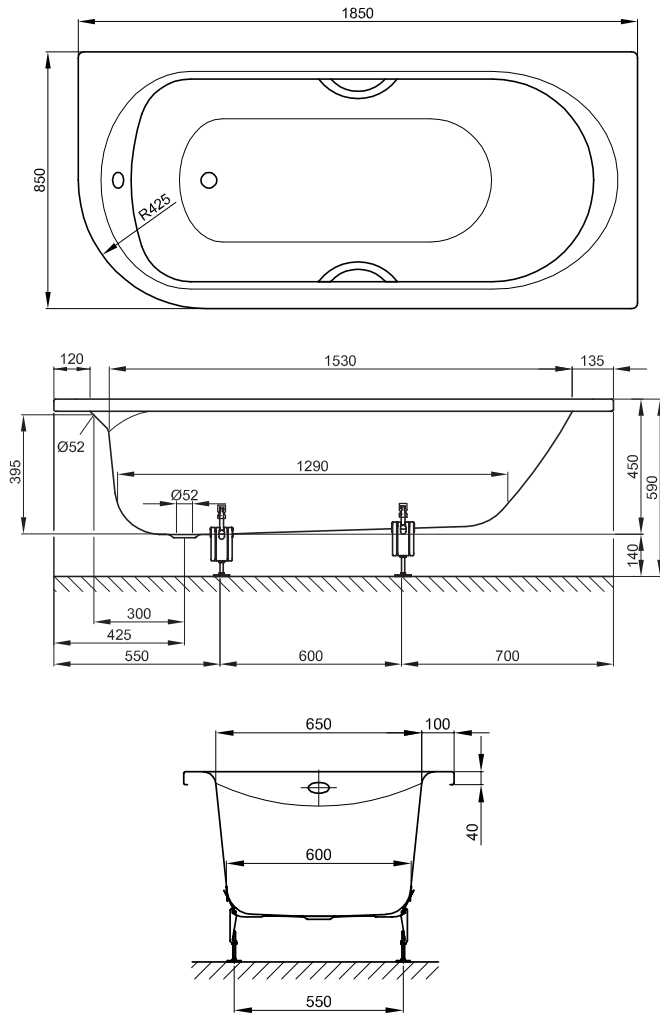

BETTEPUR V

Abmessung

185 x 85 x 45 cm

Nutzhalt

182 Liter