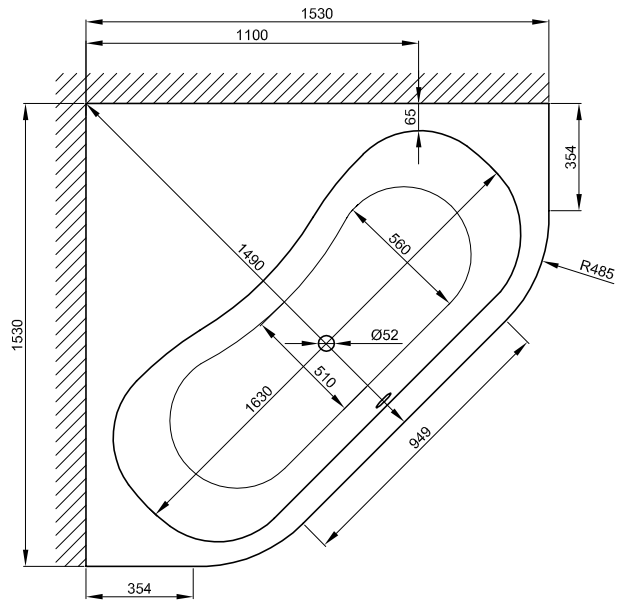

BETTECORNER MORRISON

Abmessung

153 x 153 x 42 cm

Nutzinhalt

191 Liter