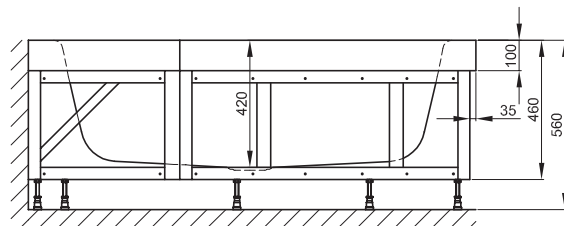

BETTECORNER MORRISON

Abmessung

153 x 153 x 42 cm

Nutzinhalt

191 Liter