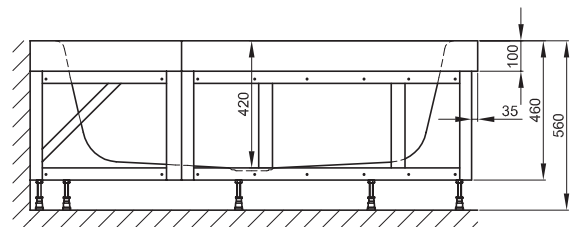

BETTECORNER SIEGER RUND / BETTECORNER SIEGER ECKIG

Abmessung

148 x 148 x 42 cm

148 x 148 x 42 cm

Nutzhalt

185 Liter

185 Liter