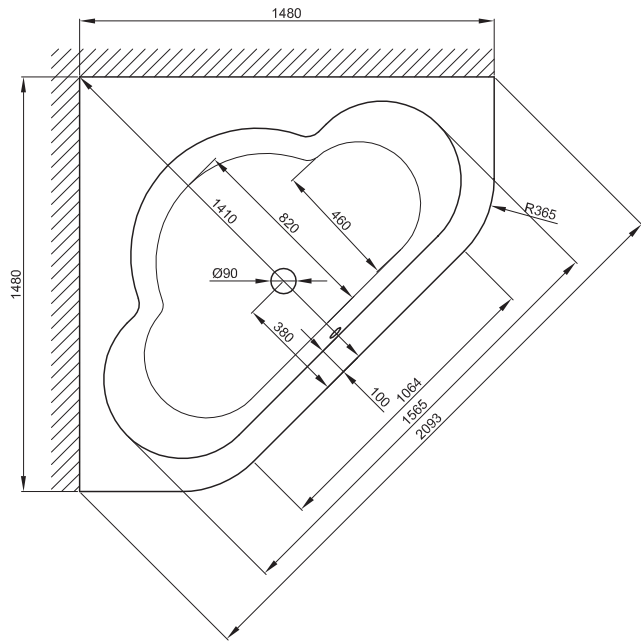

BETTECORNER SIEGER RUND / BETTECORNER SIEGER ECKIG

Abmessung

148 x 148 x 42 cm

148 x 148 x 42 cm

Nutzhalt

185 Liter

185 Liter