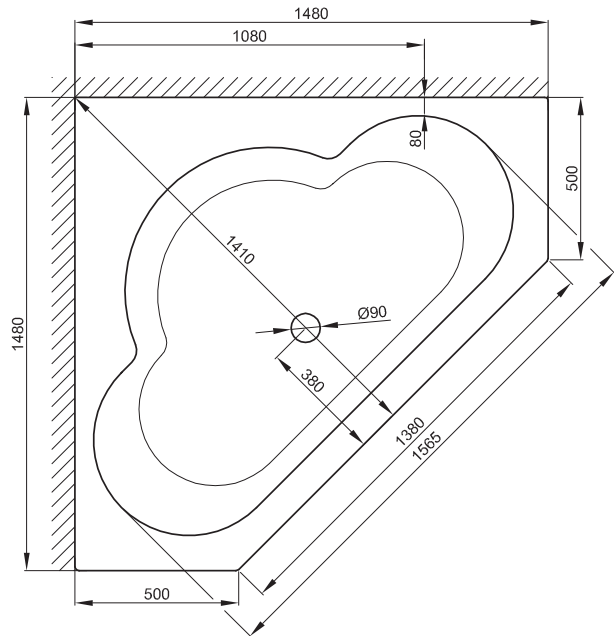

BETTECORNER SIEGER RUND / BETTECORNER SIEGER ECKIG

Abmessung

148 x 148 x 42 cm

148 x 148 x 42 cm

Nutzhalt

185 Liter

185 Liter