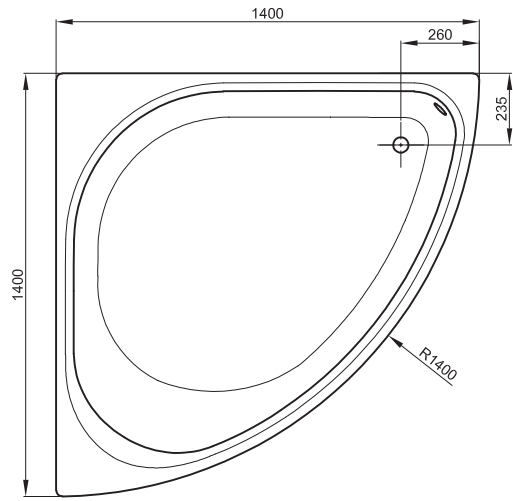

BETTEARCO

Zeichnung: 140 x 140 cm

Abmessung

140 x 140 x 45 cm

Nutzinhalt

267 Liter