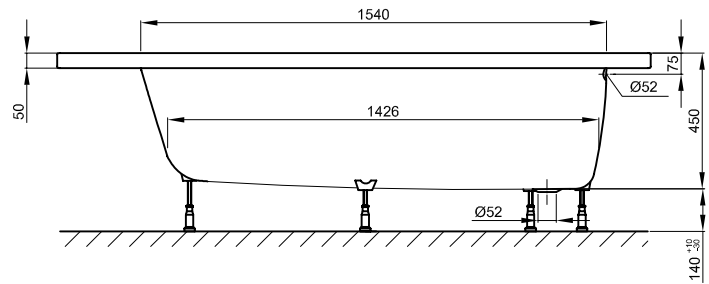

BETTEARCO

Zeichnung: 140 x 140 cm

Abmessung

140 x 140 x 45 cm

Nutzinhalt

267 Liter