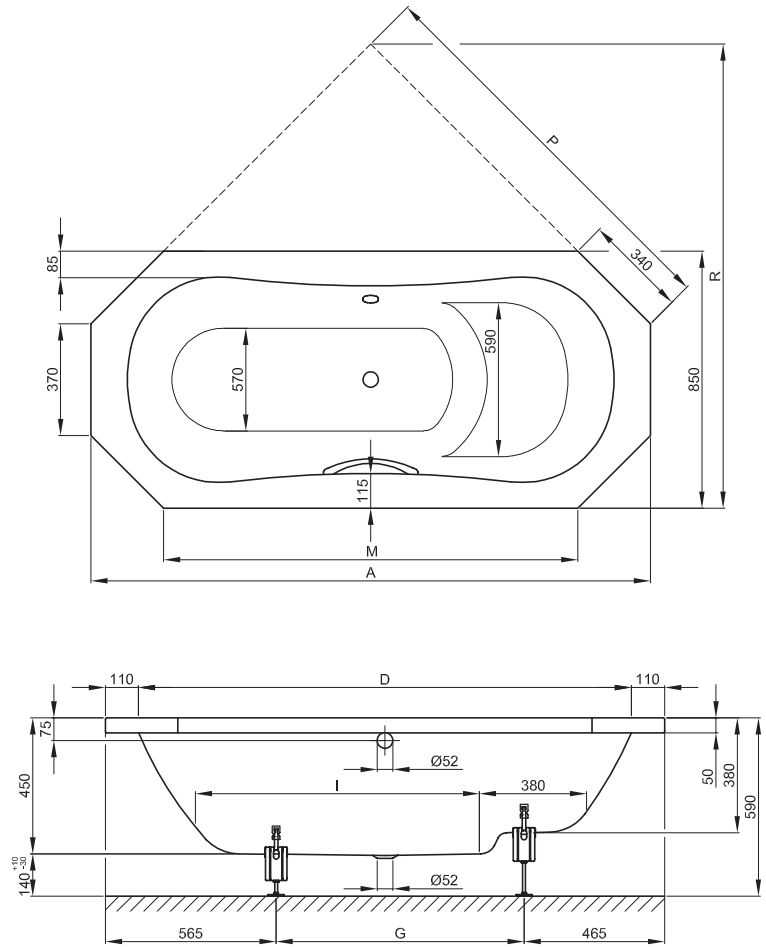

BETTEFAMILY OCTA

Zeichnung: 185 x 85 cm

Abmessung	A	D	G	I	M	P	R	Nutzinhalt
185 x 85 x 45 cm	1850	1630	820	940	1370	1308	1535	170 Liter
195 x 85 x 45 cm	1950	1730	920	1040	1470	1379	1585	190 Liter

Alle Angaben in mm