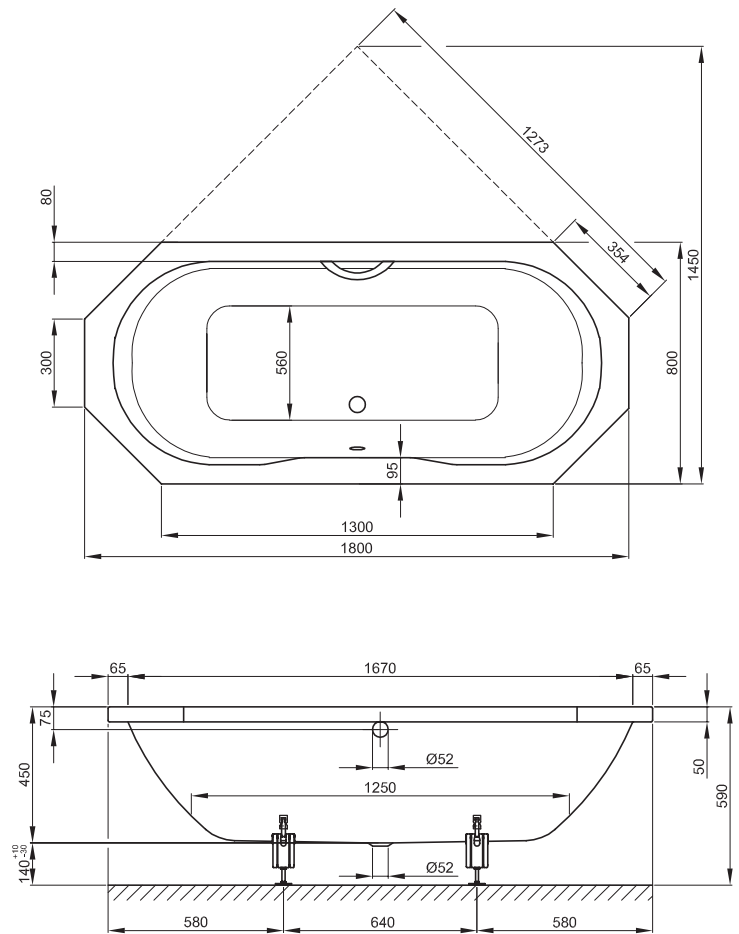

BETTEPRISMA

Abmessung

180 x 80 x 45 cm

Nutzinhalt

171 Liter