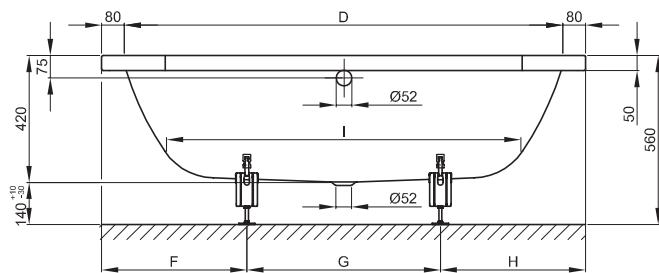

**BETTESTARLET OCTA**

Zeichnung: 160 x 70 cm

Abmessung	A	B	D	F	G	H	I	K	M	N	O	P	R	Nutzinhalt
160 x 70 x 42 cm	1600	700	1440	495	610	495	1170	480	1180	297	280	1131	1290	116 Liter
170 x 75 x 42 cm	1700	750	1540	505	690	505	1270	530	1250	318	300	1202	1375	139 Liter
180 x 80 x 42 cm	1800	800	1640	537	726	537	1370	580	1300	354	300	1273	1450	164 Liter

Alle Angaben in mm