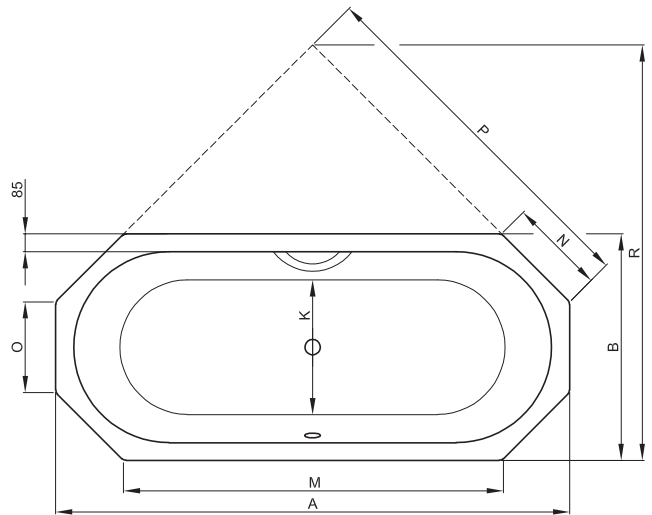

**BETTESTARLET OCTA**

Zeichnung: 160 x 70 cm

Abmessung	A	B	D	F	G	H	I	K	M	N	O	P	R	Nutzinhalt
160 x 70 x 42 cm	1600	700	1440	495	610	495	1170	480	1180	297	280	1131	1290	116 Liter
170 x 75 x 42 cm	1700	750	1540	505	690	505	1270	530	1250	318	300	1202	1375	139 Liter
180 x 80 x 42 cm	1800	800	1640	537	726	537	1370	580	1300	354	300	1273	1450	164 Liter

Alle Angaben in mm